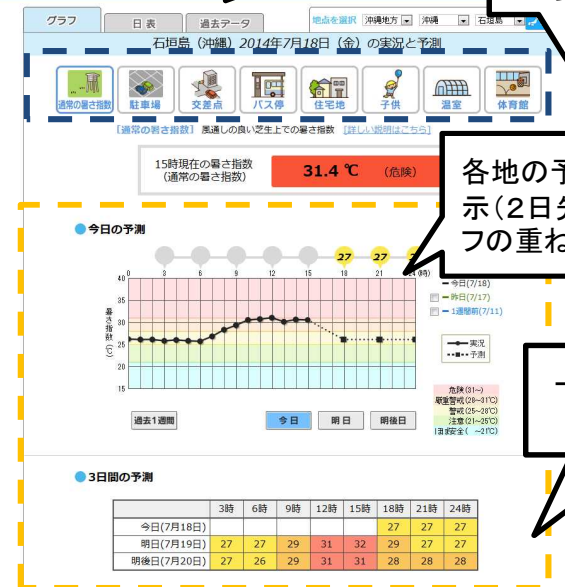

各地の予測値等をグラフで表
示(2日先までの予測値、グラ
フの重ね合わせも可)

一目で比較できる
よう表でも表示

暑さ指数が28を超える情報があります。

7/20

8時 28 *

12時 29 *

15時 29 *

18時 27

21時 27

24時 26

7/22

8時 25

12時 26

15時 30 *

18時 28 *

21時 27

24時 26

今日、明日、明後日の
3時間毎の予測値

■暑さ指数 (WBGT) とは
WBGTと各団体の指針は、屋外行動のための目安であり、WBGTそのものが低い場合でも、周囲の環境、当日の体調、屋外での作業内容などに十分に注意して、熱中症による事故が起これないように十分に注意して行動して下さい。