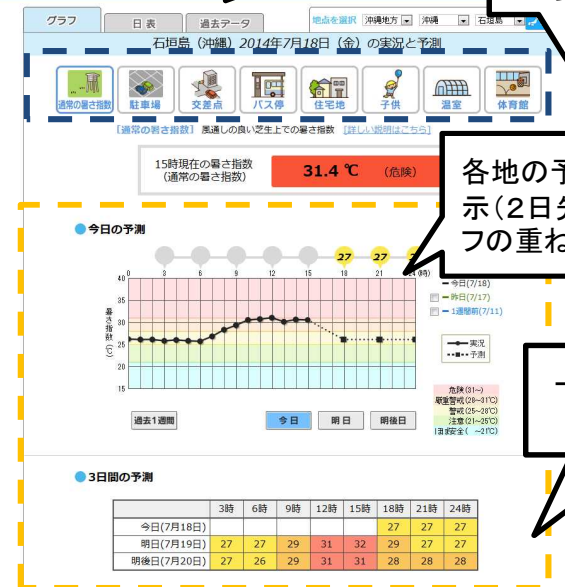

今日、明日、明後日
の暑さ指数

全国約840地点の実況値及び明日、
明後日の予測値を、暑さ指数レベル
別に色分けして地図上で表示

WBGT実測地点である主要
都市の実測値を表示

個人向けメール
配信サービス

お知らせ

メンテナンス情報

2016.05.13
「情報提供開始のご案内」平成28年度の暑さ指数 (WBGT) 予測値・実況値の提供を、5月13日(金) -

2016.04.25
熱中症予防情報サイトで暑さ指数 (WBGT) の情報提供を部分的に開始しました。 -

お知らせ一覧

アクセスの多いコンテンツ

- 暑さ指数 (WBGT) とは?
- 熱中症の対処方法 (応急処置)
- 熱中症について学べる動画
- 普及啓発資料のダウンロード
- 暑さ指数 (WBGT) メール配信サービス**
- 暑さ指数 (WBGT) 電子情報提供サービス

環境省熱中症予防情報サイトイメージ
(主な情報提供コンテンツ)

携帯に配信されるメール
の一例 (予測値)

グラフ、日表、過去データを選択、
地点検索画面へ

様々な生活の場の
暑さ指数 (WBGT)
参考値を表示

* 熱中症予防情報 (予測値)

* 自動通知メール 東京 (東京)

2016/07/20 06時の暑さ指数予測

各地の予測値等をグラフで表
示(2日先までの予測値、グラ
フの重ね合わせも可)

一目で比較できる
よう表でも表示

暑さ指数が28を超える情報があります。

7/20